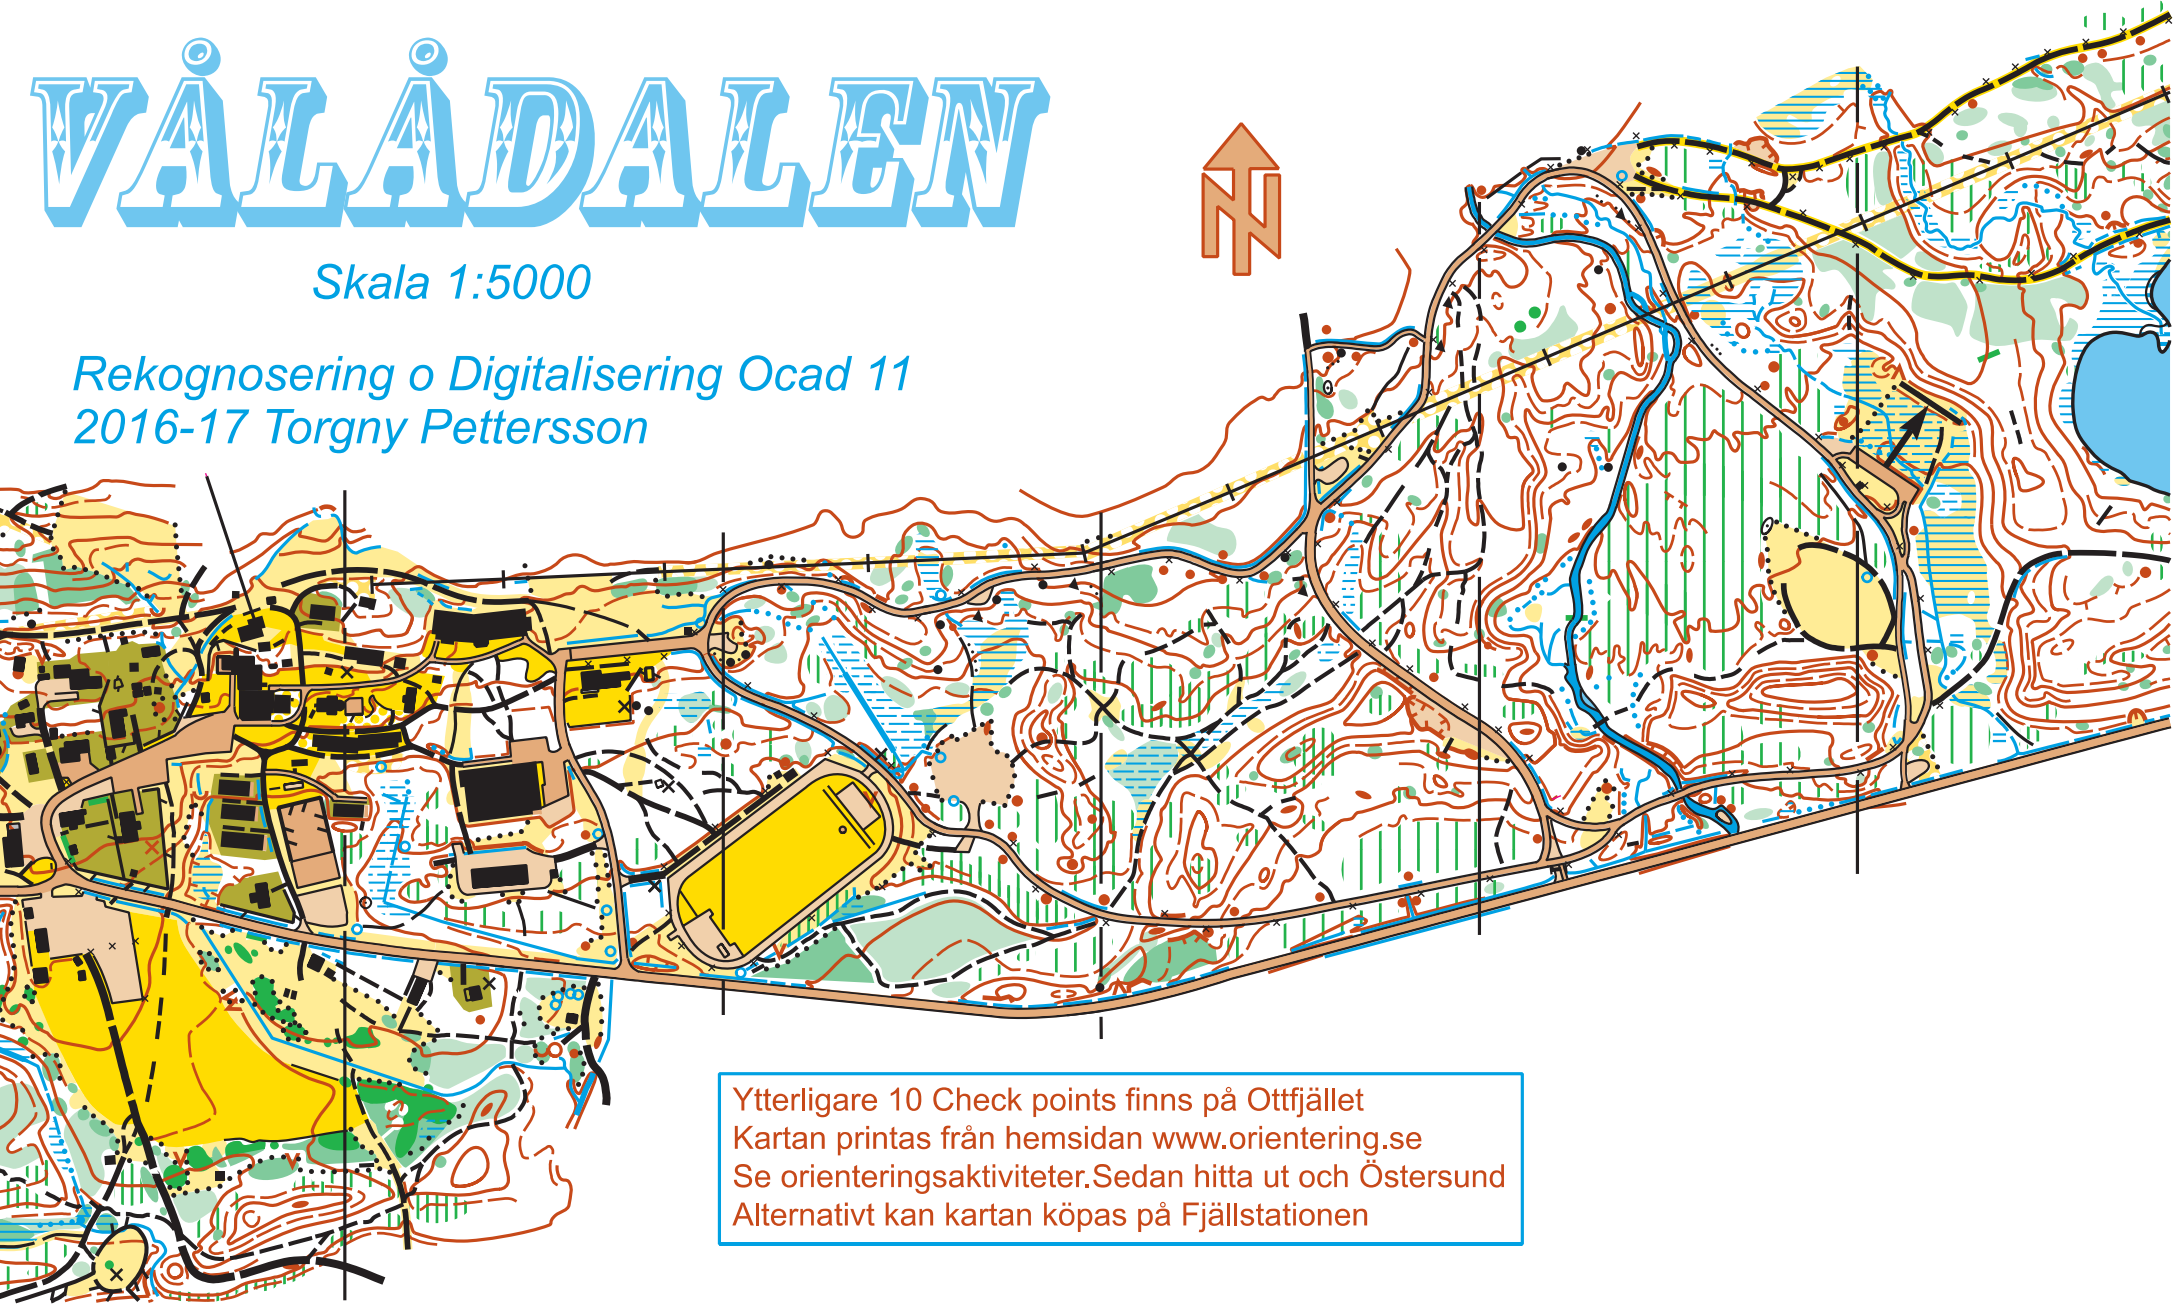

# VÅLÅDALEN

Skala 1:5000

Rekognosering o Digitalisering Ocad 11  
2016-17 Torgny Pettersson

Ytterligare 10 Check points finns på Ottfjället  
Kartan printas från hemsidan [www.orientering.se](http://www.orientering.se)  
Se orienteringsaktiviteter. Sedan hitta ut och Östersund  
Alternativt kan kartan köpas på Fjällstationen